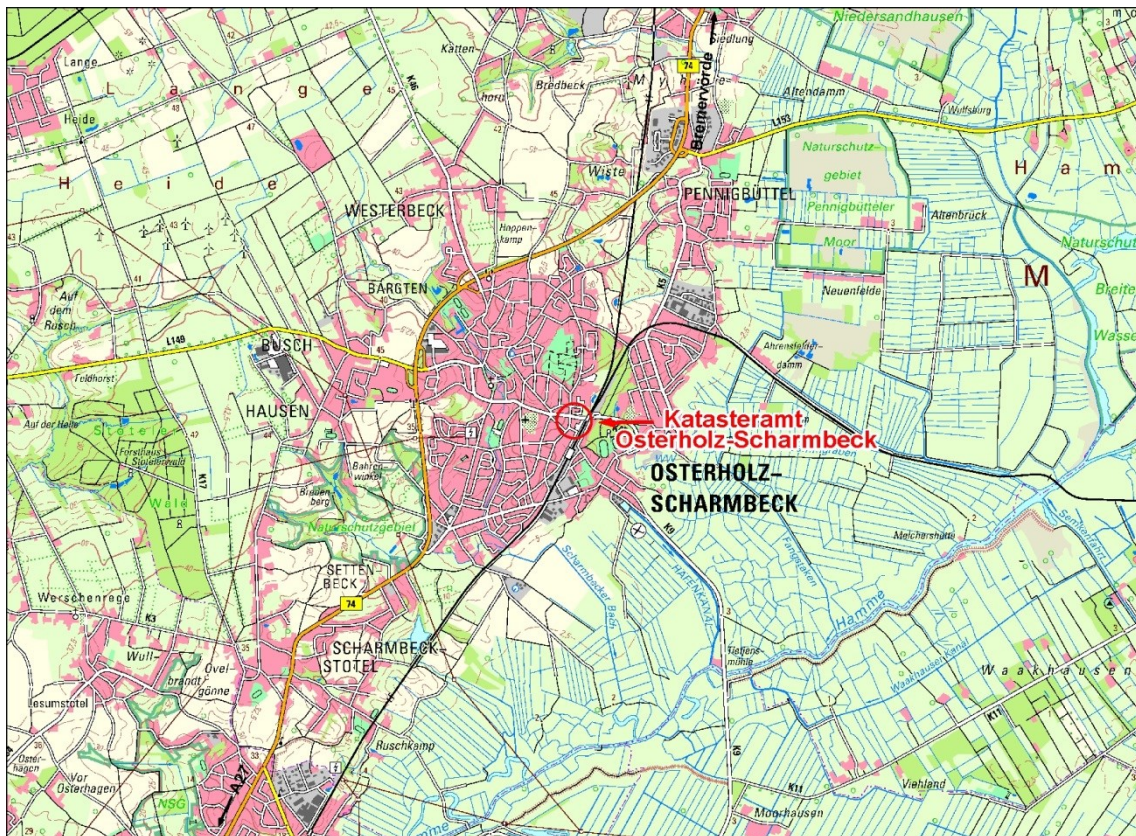

Anfahrt zum LGLN, Regionaldirektion Otterndorf, Katasteramt Osterholz-Scharmbeck

Katasteramt Osterholz-Scharmbeck
Pappstraße 4
27711 Osterholz-Scharmbeck
Tel.: 04791 306-0