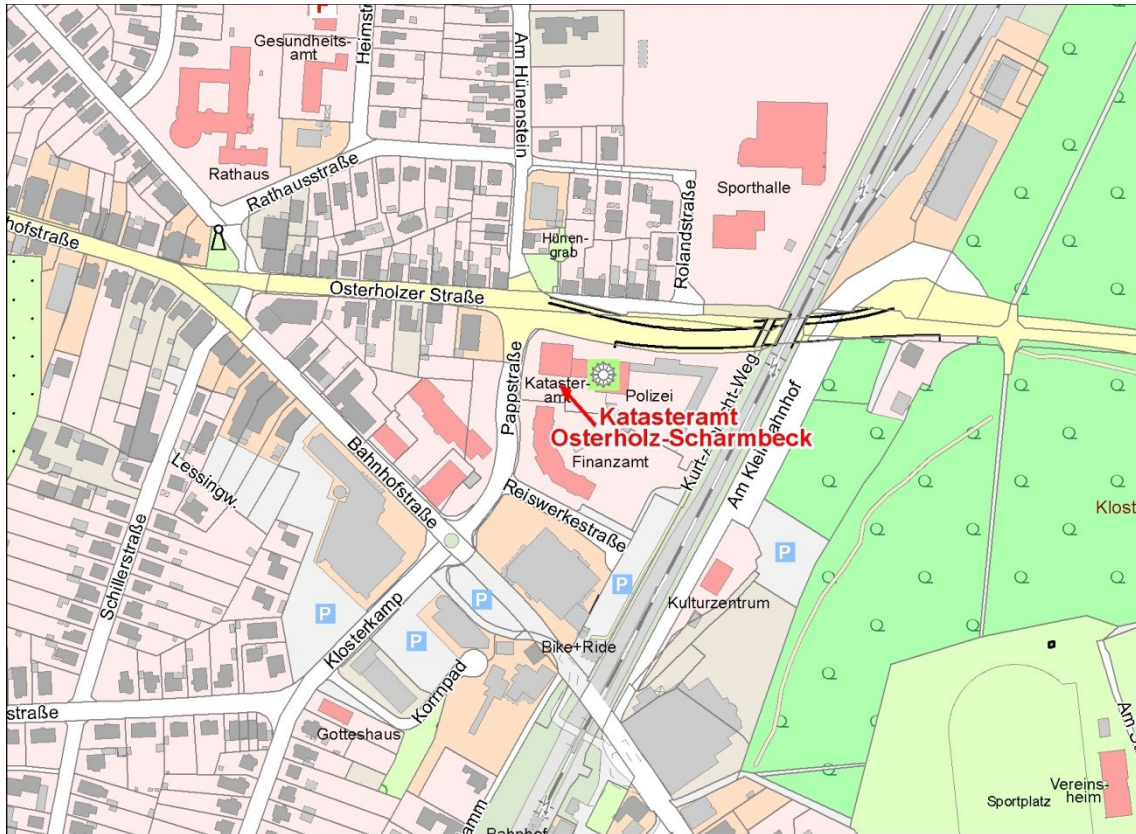

Anfahrt zum LGLN, Regionaldirektion Otterndorf, Katasteramt Osterholz-Scharmbeck

Katasteramt Osterholz-Scharmbeck
Pappstraße 4
27711 Osterholz-Scharmbeck
Tel.: 04791 306-0