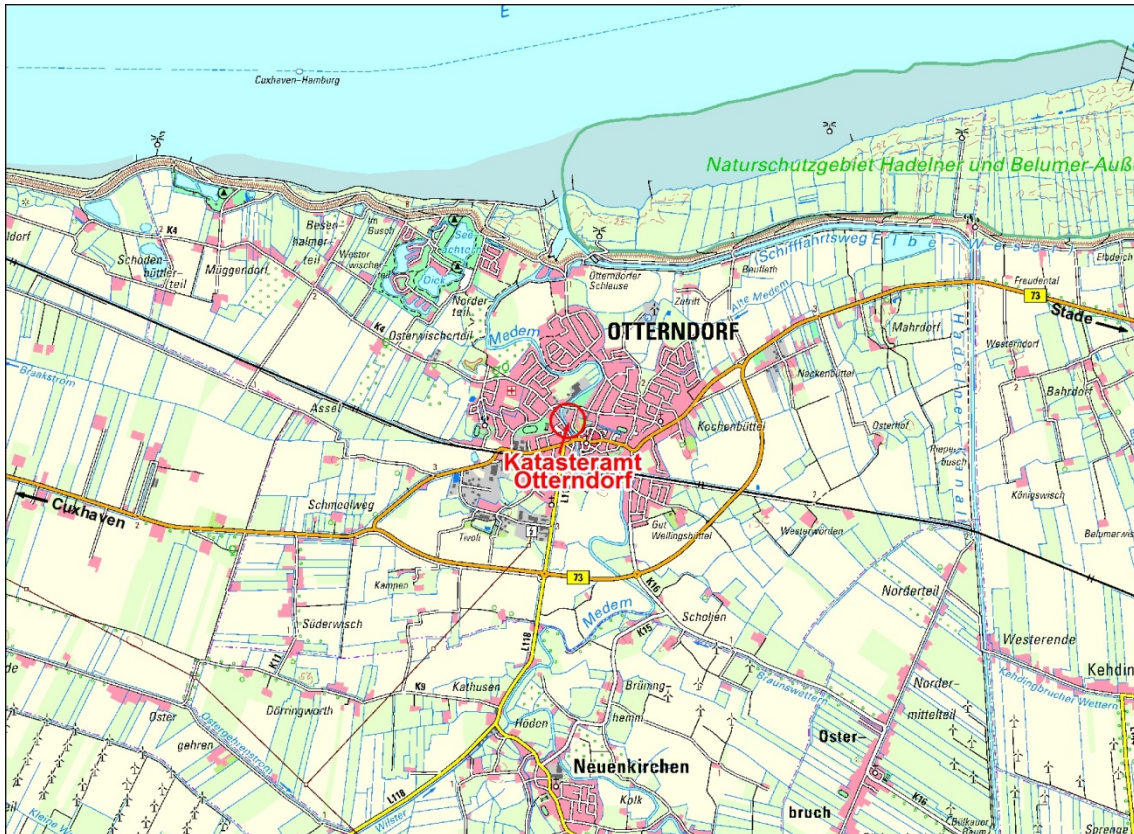

Anfahrt zum LGLN, Regionaldirektion Otterndorf, Katasteramt Otterndorf

Katasteramt Otterndorf
Am Großen Specken 7
21762 Otterndorf
Tel.: 04751 90980-0