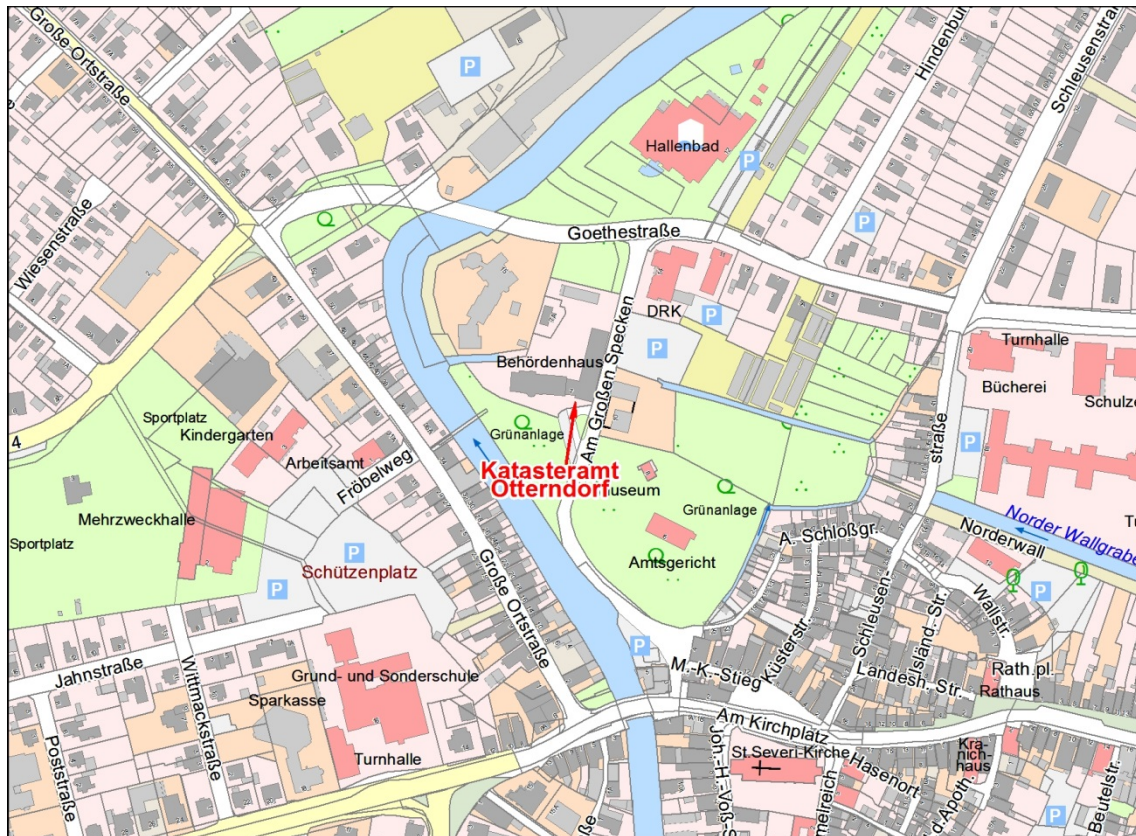

Anfahrt zum LGLN, Regionaldirektion Otterndorf, Katasteramt Otterndorf

Katasteramt Otterndorf
Am Großen Specken 7
21762 Otterndorf
Tel.: 04751 90980-0