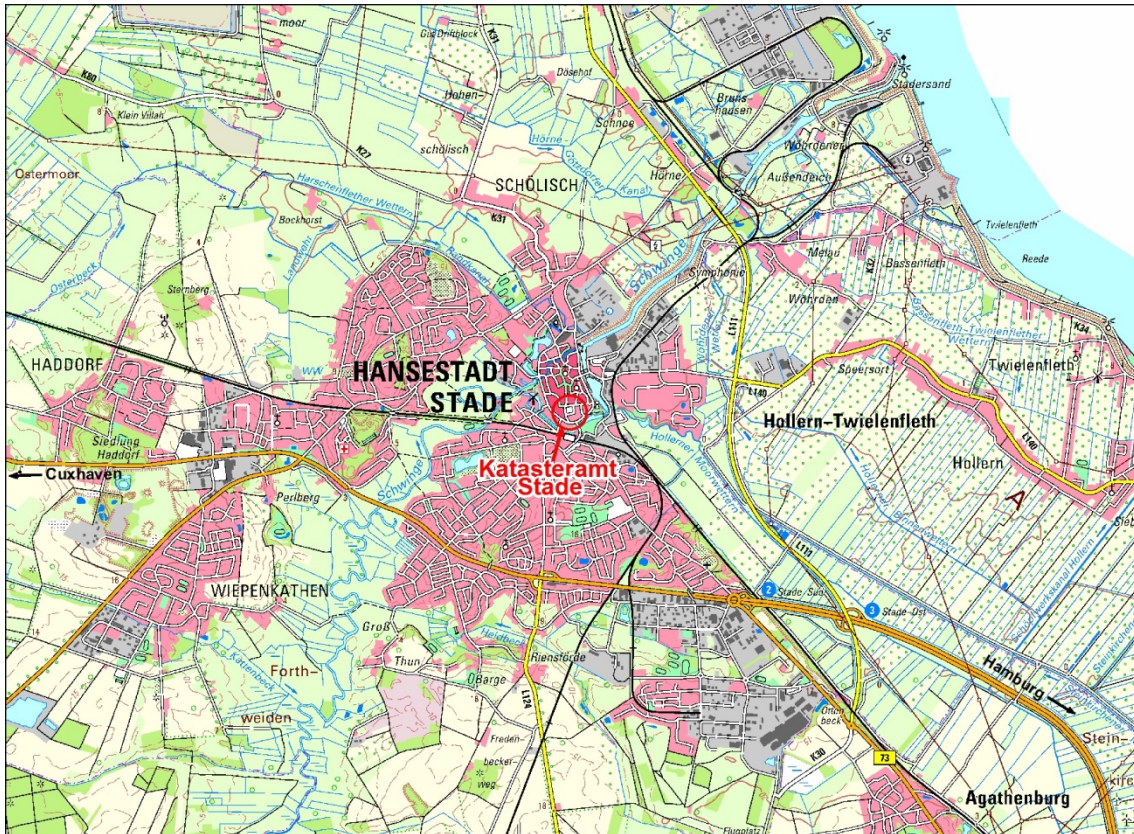

Anfahrt zum LGLN, Regionaldirektion Otterndorf, Katasteramt Stade

Katasteramt Stade
Am Sande 4b
21682 Stade
Tel.: 04141 78719 - 91