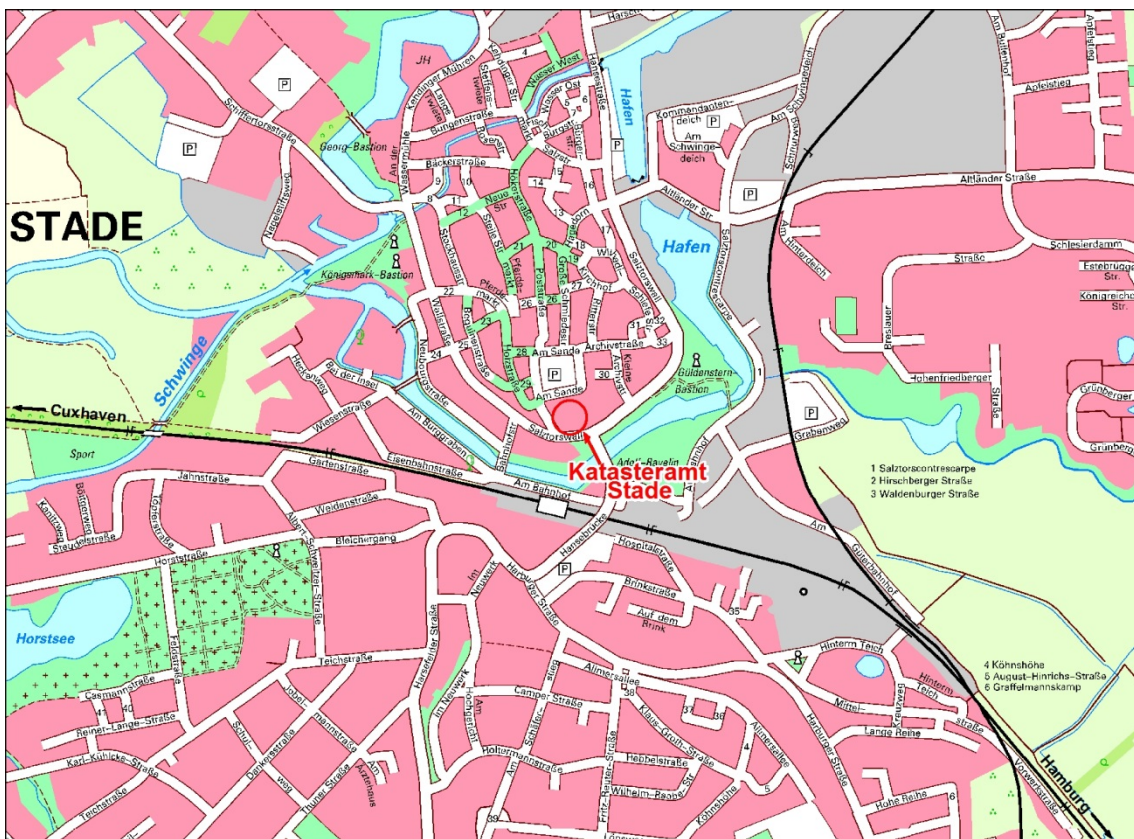

Anfahrt zum LGLN, Regionaldirektion Otterndorf, Katasteramt Stade

Katasteramt Stade
Am Sande 4b
21682 Stade
Tel.: 04141 78719 - 91