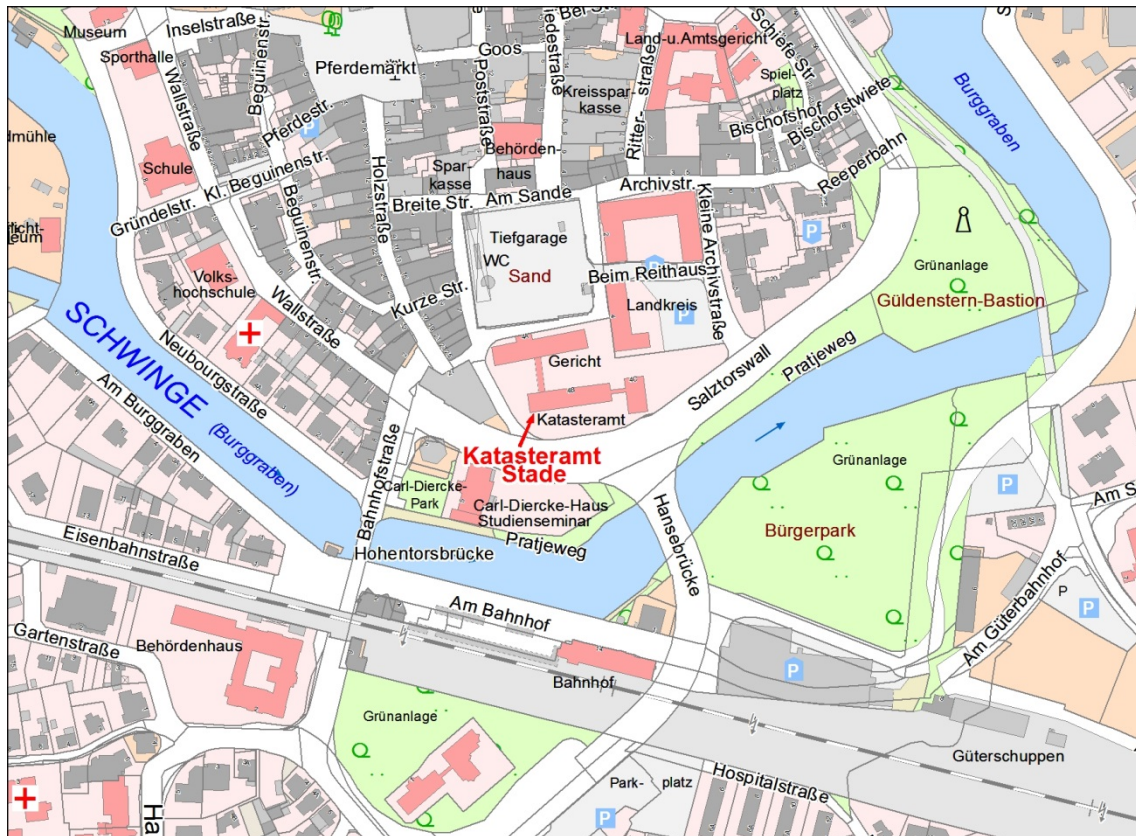

Anfahrt zum LGLN, Regionaldirektion Otterndorf, Katasteramt Stade

Katasteramt Stade
Am Sande 4b
21682 Stade
Tel.: 04141 78719 - 91